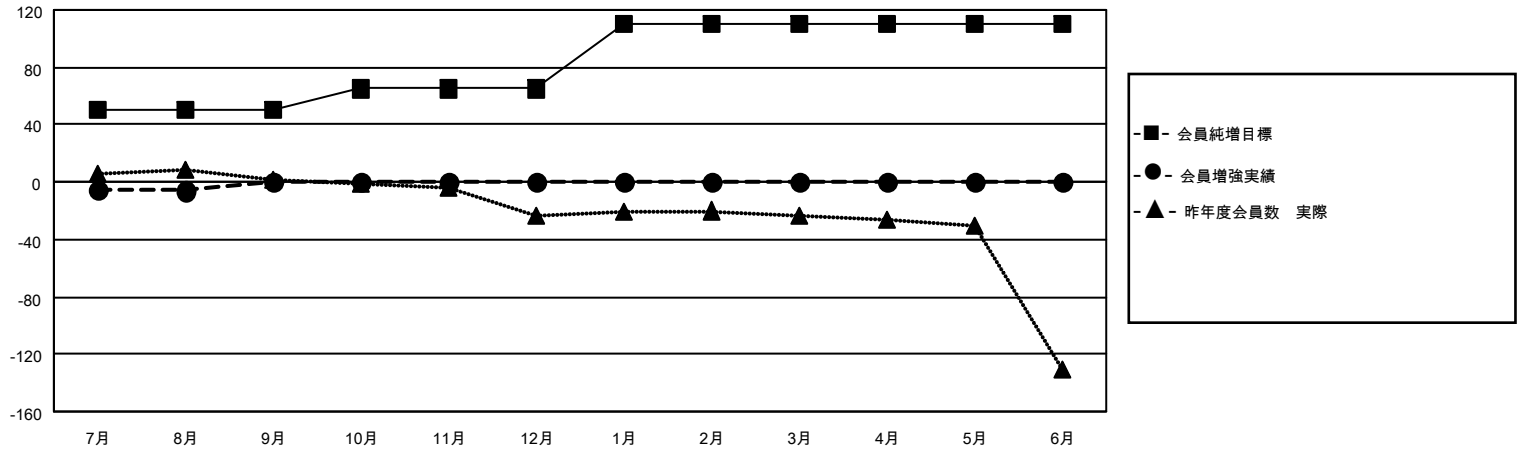

MONTHLY MEMBERSHIP PROGRESS REPORT

地域 JAPAN

District 330 C

Results as of: 8/31/2021

クラブ			
結果：2021-2022			
四半期	新クラブ目標	新クラブ	解散クラブ
7月/8月/9月	0	0	0
10月/11月/12月	0	0	0
1月/2月/3月	0	0	0
4月/5月/6月	1	0	0

名			
結果：2021-2022			
四半期	会員純増目標	会員増強実績	退会者(転籍を含む)実際
7月/8月/9月	50	20	20
10月/11月/12月	15	0	0
1月/2月/3月	45	0	0
4月/5月/6月	0	0	0

新クラブ目標及び実績累計

会員目標及び実績累計

解散クラブ: 0	11 CLUBS OF 74 一名以上の新会 員を登録	男女別	
退会者		男性	1,524 (83.23%)
物故会員 3	会員累計データを見るには、 ここをクリック	女性	307 (16.77%)
クラブ解散 0		NON BINARY	0 (0.00%)
その他 17		PREFER NOT TO ANSWER	0 (0.00%)
合計 20		世帯主/家族会員合計	411
		国際会費半額の家族会員	229